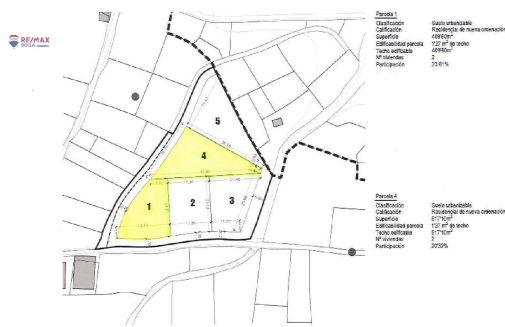

terreno en venta Zubieta, Noroeste

Ponemos a tu disposición una impresionante parcela de 409,60 mts², lista para que construyas la casa de tus sueños. ~~La parcela situada en Zubieta (Navarra), en el valle de Santesteban estratégicamente ubicada a 58 Km de San Sebastián y a 60km de Pamplona.~~¿Y sabes que es aún mejor? ¡Tienes la posibilidad de construir no una, sino dos viviendas bifamiliares en esta amplia parcela! Imagina la flexibilidad y las opciones que esto te ofrece: una casa para ti y otra para tus seres queridos, para inversión o simplemente para aprovechar al máximo el espacio disponible.~~También es posible construir casas prefabricadas, estas ofrecen varias ventajas, como tiempos de construcción más cortos, mayor eficiencia energética y opciones de diseño versátiles.~~La parcela esta ubicada en un entorno natural único, su ubicación, ofrece tranquilidad y unas vistas panorámicas que te dejaran sin aliento. En un entorno rodeado de naturaleza y belleza escénica, Zubieta ofrece paisajes espectaculares que te permitirán vivir en armonía con el medio ambiente. ~~Un lugar donde poder escapar del bullicio de la ciudad y encontrar la tranquilidad que mereces. Zubieta es conocida por su ambiente sereno y relajante, ideal para quienes buscan un estilo de vida más pausado. las vistas a las montañas y valles te brindaran una sensación de amplitud y conexión con la naturaleza que difícilmente encontraras en otro lugar.~~¿Siempre has querido vivir rodeado de naturaleza, pero cerca de las comodidades? Zubieta cuenta con las comodidades esenciales cercanas, como servicio de transporte, farmacia, centro de salud, colegio, restaurantes, casas rurales.~~Además de sus comodidades, es un lugar de gran interés turístico, debido a su encanto natural y su rica historia. Algunos puntos de interés son sus impresionantes paisajes montañosos y valles verdes, puedes disfrutar la posibilidad de llevar un estilo de vida más activo, sus senderos para caminatas, y rutas de senderismo ofrecen oportunidades para explorar la naturaleza en su estado más puro. Muy cerca quedan las cascadas Xorroxin, un salto de agua del arroyo Iñarbegi, afluente del Bidasoa. una verdadera joya natural.~~En resumen, Zubieta es una joya turística que combina la belleza natural, la historia y la autenticidad de la vida rural en Navarra.~~Tienes la oportunidad de diseñar la casa de tus sueños adaptada a tus necesidad y gustos personales, la demanda de propiedades en las zonas tranquilas y naturales sigue creciendo, construir una vivienda en Zubieta podría ser una excelente inversión a largo plazo.~~¡Esta es tu oportunidad! No pierdas esta ocasión de invertir en tu futuro y construir la casa que deseas.~~¿Contáctanos ahora para más información y no dejas escapar esta oferta!~~~* Gastos no incluidos: impuestos, notario, registro de la propiedad, etc. Orientativamente estos gastos serán aproximadamente de 5.350 €