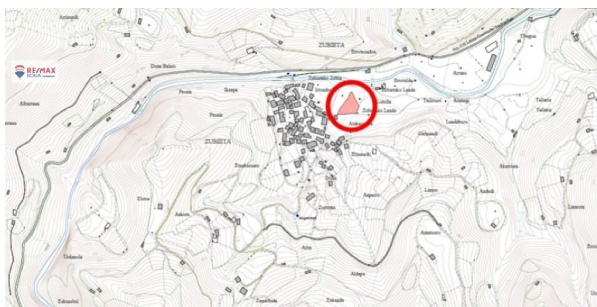

terreno en venta Zubieta, Noroeste

¡Aprovecha esta oportunidad! Impresionante parcela de 517,10m², lista para que construyas la casa de tus sueños. ~La parcela situada en Zubieta (Navarra), en el valle de Santesteban estratégicamente ubicada a 58 Km de San Sebastián y a 60km de Pamplona.~~¿Y sabes que es aún mejor? ¡Tienes la posibilidad de construir no una, sino dos viviendas bifamiliares en esta amplia parcela! Imagina la flexibilidad y las opciones que esto te ofrece: una casa para ti y otra para tus seres queridos, para inversión o simplemente para aprovechar al máximo el espacio disponible.~~También es posible construir casas prefabricadas, estas ofrecen varias ventajas, como tiempos de construcción más cortos, mayor eficiencia energética y opciones de diseño versátiles.~~La parcela esta ubicada en un entorno natural único, su ubicación, ofrece tranquilidad y unas vistas panorámicas que te dejaran sin aliento. En un entorno rodeado de naturaleza y belleza escénica, Zubieta ofrece paisajes espectaculares que te permitirán vivir en armonía con el medio ambiente. ~Un lugar donde poder escapar del bullicio de la ciudad y encontrar la tranquilidad que mereces. Zubieta es conocida por su ambiente sereno y relajante, ideal para quienes buscan un estilo de vida más pausado. las vistas a las montañas y valles te brindaran una sensación de amplitud y conexión con la naturaleza que difícilmente encontraras en otro lugar.~~¿Siempre has querido vivir rodeado de naturaleza, pero cerca de las comodidades? Zubieta cuenta con las comodidades esenciales cercanas, como servicio de transporte, farmacia, centro de salud, colegio, restaurantes, casas rurales.~~Además de sus comodidades, es un lugar de gran interés turístico, debido a su encanto natural y su rica historia. Algunos puntos de interés son sus impresionantes paisajes montañosos y valles verdes, puedes disfrutar la posibilidad de llevar un estilo de vida más activo, sus senderos para caminatas, y rutas de senderismo ofrecen oportunidades para explorar la naturaleza en su estado más puro. Muy cerca quedan las cascadas Xorroxin, un salto de agua del arroyo Iñarbegi, afluente del Bidasoa. una verdadera joya natural.~~En resumen, Zubieta es una joya turística que combina la belleza natural, la historia y la autenticidad de la vida rural en Navarra. ~Tienes la oportunidad de diseñar la casa de tus sueños adaptada a tus necesidad y gustos personales, la demanda de propiedades en las zonas tranquilas y naturales sigue creciendo, construir una vivienda en Zubieta podría ser una excelente inversión a largo plazo.~~¡Esta es tu oportunidad! No pierdas esta ocasión de invertir en tu futuro y construir la casa que deseas.~~¿Contáctanos ahora para más información y no dejas escapar esta oferta!~~~*Gastos no incluidos: impuestos, notario, registro de la propiedad, etc. Orientativamente estos gastos serán aproximadamente de 6.550 €