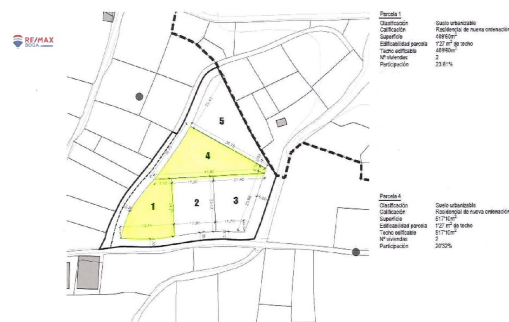

terreno en venta Zubieta, Noroeste

¡Aprovecha esta oportunidad! Impresionante parcela de 517,10m², lista para que construyas la casa de tus sueños. ~La parcela situada en Zubieta (Navarra), en el valle de Santesteban estratégicamente ubicada a 58 Km de San Sebastián y a 60km de Pamplona.~~¿Y sabes que es aún mejor? ¡Tienes la posibilidad de construir no una, sino dos viviendas bifamiliares en esta amplia parcela! Imagina la flexibilidad y las opciones que esto te ofrece: una casa para ti y otra para tus seres queridos, para inversión o simplemente para aprovechar al máximo el espacio disponible.~~También es posible construir casas prefabricadas, estas ofrecen varias ventajas, como tiempos de construcción más cortos, mayor eficiencia energética y opciones de diseño versátiles.~~La parcela esta ubicada en un entorno natural único, su ubicación, ofrece tranquilidad y unas vistas panorámicas que te dejaran sin aliento. En un entorno rodeado de naturaleza y belleza escénica, Zubieta ofrece paisajes espectaculares que te permitirán vivir en armonía con el medio ambiente. ~Un lugar donde poder escapar del bullicio de la ciudad y encontrar la tranquilidad que mereces. Zubieta es conocida por su ambiente sereno y relajante, ideal para quienes buscan un estilo de vida más pausado. las vistas a las montañas y valles te brindaran una sensación de amplitud y conexión con la naturaleza que difícilmente encontraras en otro lugar.~~¿Siempre has querido vivir rodeado de naturaleza, pero cerca de las comodidades? Zubieta cuenta con las comodidades esenciales cercanas, como servicio de transporte, farmacia, centro de salud, colegio, restaurantes, casas rurales.~~Además de sus comodidades, es un lugar de gran interés turístico, debido a su encanto natural y su rica historia. Algunos puntos de interés son sus impresionantes paisajes montañosos y valles verdes, puedes disfrutar la posibilidad de llevar un estilo de vida más activo, sus senderos para caminatas, y rutas de senderismo ofrecen oportunidades para explorar la naturaleza en su estado más puro. Muy cerca quedan las cascadas Xorroxin, un salto de agua del arroyo Iñarbegi, afluente del Bidasoa. una verdadera joya natural.~~En resumen, Zubieta es una joya turística que combina la belleza natural, la historia y la autenticidad de la vida rural en Navarra. ~Tienes la oportunidad de diseñar la casa de tus sueños adaptada a tus necesidad y gustos personales, la demanda de propiedades en las zonas tranquilas y naturales sigue creciendo, construir una vivienda en Zubieta podría ser una excelente inversión a largo plazo.~~¡Esta es tu oportunidad! No pierdas esta ocasión de invertir en tu futuro y construir la casa que deseas.~~¿Contáctanos ahora para más información y no dejas escapar esta oferta!~~~*Gastos no incluidos: impuestos, notario, registro de la propiedad, etc. Orientativamente estos gastos serán aproximadamente de 6.550 €